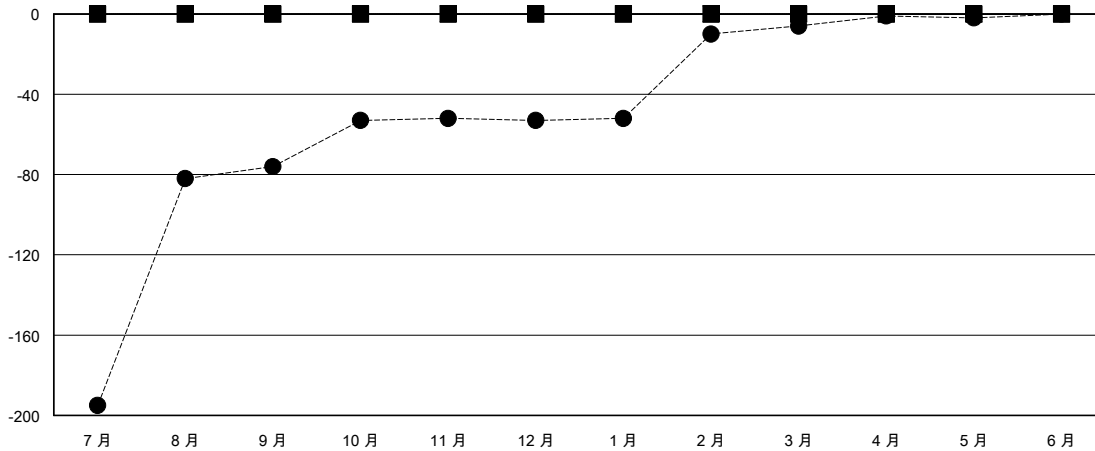

# MONTHLY MEMBERSHIP PROGRESS REPORT

District 300B 1

Results as of: 5/31/2024

GMT:

地點 REP OF CHINA

GMT憲章區

分會			
成果 2023-2024			
季	新分會目標	新會	會員流失的分會
7月/8月/9月	0	0	0
10月/11月/12月	0	0	0
1月/2月/3月	0	0	0
4月/5月/6月	0	0	0

位會員@每位須繳			
成果 2023-2024			
季	會員淨增長目標	實際會員增長數	實際退會會員 (包括轉會)
7月/8月/9月	0	137	202
10月/11月/12月	0	25	2
1月/2月/3月	0	50	2
4月/5月/6月	0	17	3

目標與實際新會累積

目標和實際會員累積

已取消的分會: 0	50 CLUBS OF 66 增添1位或以上的新會員	性別分佈
放棄的會員	<a href="#">點擊這裡取得彙計會員數據</a>	男 2,035 (76.94%)
過世 4		女 610 (23.06%)
分會已取消 0	總計家庭單位會員數 0	
其他 205	支付減半會費的家庭會員 0	
總計 209		