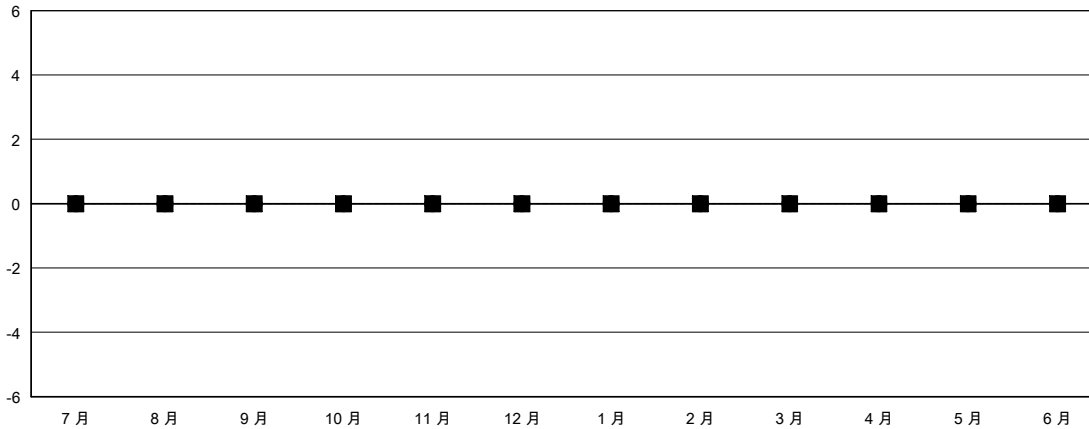

# MONTHLY MEMBERSHIP PROGRESS REPORT

District 300B 1

Results as of: 5/31/2024

GMT:

地點 REP OF CHINA

GMT憲章區

分會			
成果 2023-2024			
季	新分會目標	新會	會員流失的分會
7月/8月/9月	0	0	0
10月/11月/12月	0	0	0
1月/2月/3月	0	0	0
4月/5月/6月	0	0	0

位會員@每位須繳			
成果 2023-2024			
季	會員淨增長目標	實際會員增長數	實際退會會員 (包括轉會)
7月/8月/9月	0	137	202
10月/11月/12月	0	25	2
1月/2月/3月	0	50	2
4月/5月/6月	0	17	3

目標與實際新會累積

目標和實際會員累積

已取消的分會: 0	50 CLUBS OF 66 增添1位或以上的新會員	性別分佈
放棄的會員	<a href="#">點擊這裡取得彙計會員數據</a>	男 2,035 (76.94%)
過世 4		女 610 (23.06%)
分會已取消 0	總計家庭單位會員數 0	
其他 205	支付減半會費的家庭會員 0	
總計 209		